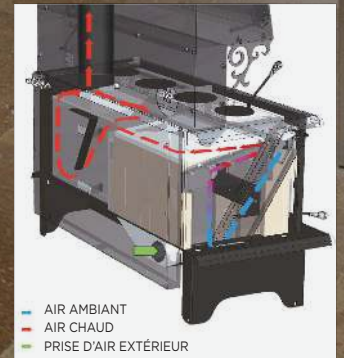

J. A. ROBY

Au cœur de la chaleur

CUISINIÈRE SE HAUTE EFFICACITÉ

1,3 g/h
EFFICACITÉ
78,6 %

NORMES D'ESSAIS
CSA B415.1
ULC S627
UL 1482

TÊTE CUISINIÈRE CHROMÉE AVEC MIROIR, EN OPTION

COUVERCLE AMOVIBLE

AIR AMBIANT
AIR CHAUD
PRISE D'AIR EXTÉRIEUR

Version chromée disponible (voir verso)

CUISINIÈRE D'AUTREFOIS, VERSION CONTEMPORAINE!

CUISINIÈRE SE

Surface recommandée (pi ²)	1 500 - 2 300
Dimensions extérieures (avec réchaud)	50-1/4" L X 54-1/8" H X 28-1/2" P
Dimensions intérieures	18-5/8" L X 10-7/8" H X 20" P
Ouverture de la porte	15-3/4" L X 10-1/4" H
Diamètre de la sortie	6"
Dégagement plafond / plancher	84"
Efficacité moyenne jusqu'à (bois corde sec)	95 000 BTU
Efficacité moyenne (bois test)	53 935 BTU/h
Poids	580 lb
Longueur bûche	19"
Dégagement arrière	12"
Dégagement latéral et coin	18"
Chambre de combustion	2,87 pi ³

OPTIONS

- Tête cuisinière chromée avec miroir
- 2 plaques de cuisson en fonte émaillée noire: PLAQUECUIG et PLAQUECUID
- Grille de four additionnelle

RÉCHAUD

46-1/8" L X 10-1/8" H X 13-3/4" P
Ouverture porte:
39-1/2" L X 6" H

FOUR

17-1/8" L X 14" H X 19-1/8" P
Ouverture porte:
17" L X 12-1/2" H

FABRIQUÉ AU
QUÉBEC / CANADA

GARANTIE À VIE LIMITÉE

DISTRIBUÉ PAR:

Warmth from the heart of
J.A. ROBY

CUISINIERE LX HIGH EFFICIENCY

**1.3 g/h
EFFICIENCY
78.6%**