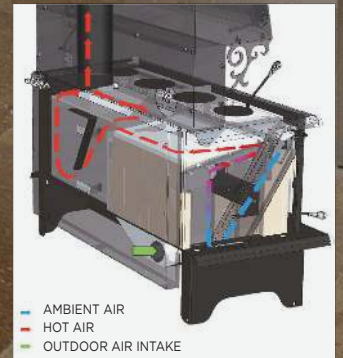

— AMBIENT AIR
— HOT AIR
— OUTDOOR AIR INTAKE

Black Edition Available (see back page)

THE PAST WOODBURNING COOKSTOVE, CONTEMPORARY VERSION!

CUISINIERE LX

Recommended surface (sq. ft)	1,500 - 2,300
Exterior dimensions (with food warmer)	50-1/4" W X 54-1/8" H X 28-1/2" D
Interior dimensions	18-5/8" W X 10-7/8" H X 20" D
Door opening	15-3/4" W X 10-1/4" H
Evacuation pipe	6"
Floor to ceiling clearance	84"
Average capacity (dry cordwood)	95,000 BTU
Average capacity (test wood)	53,935 BTU/h
Weight	580 lbs
Log length	19"
Back clearance	12"
Lateral and corner clearance	18"
Firebox capacity	2.87 ft³

OPTIONS

- Decorative chrome-plated top with mirror
- 2 black enameled cast iron cooking plate: PLAQUECUIG and PLAQUECUID
- Additional oven rack

FOOD WARMER

46-1/8" W X 10-1/8" H X 13-3/4" D
Door opening:
39-1/2" W X 6" H

OVEN

17-1/8" W X 14" H X 19-1/8" D
Door opening:
17" W X 12-1/2" H

LIMITED LIFETIME WARRANTY

DISTRIBUTED BY:

J.A. ROBY INC. | 490, rue de l'Argon, Quebec, QC Canada G2N 2C9 Phone: 418 849-0077 Fax: 418 849-0077 www.jaroby.com

PICTURES SHOWN ARE AS INDICATIVE TITLE ONLY. 09/17